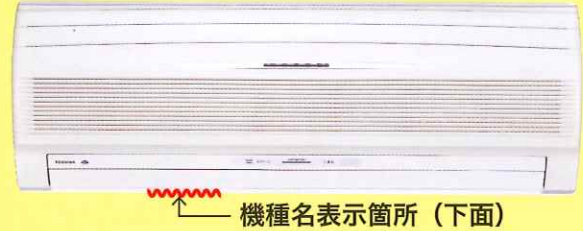

引き続き この東芝製エアコンを捜しています

下記商品をご使用のお客様は今一度ご確認ください

すでに点検がお済みのお客様はご連絡の必要はありませんので、安心してご使用ください。

■対象機種

大清快LDRシリーズ
(1998年9月～2000年6月製造)

大清快YDRシリーズ・ハウジング・石油・ガス・業務用
(1999年9月～2002年1月製造)

エアコン室内ファンを回転させるモーターリード線接続部分から、ごくまれに発煙発火する可能性があり
2004年8月20日に新聞紙上にて告知し、無償点検・修理を行っております。

家庭用ルームエアコン (LDR シリーズ)

RAS-225LDR	RAS-255LDR
RAS-285LDR	RAS-325LDR
RAS-406LDR	RAS-506LDR
RAS-255LDR-D	RAS-285LDR-D
RAS-406LDR-D	RAS-255LDR-G
RAS-285LDR-G	RAS-2559SDR
RAS-2859SDR	RAS-4069SDR
RAS-V285DR	

弊社ホームページでもお知らせしています